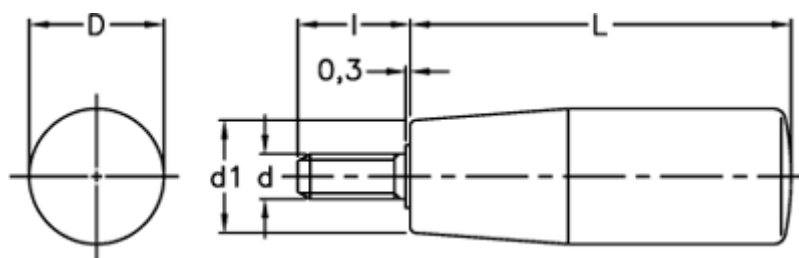

Varenummer: 2304021712
Beskrivelse: E+G Cylindergreb m/gevind
I.280/50 p-M8x25

Mål

D = 21
d1 = 17
d 6g = M8
l = 25
L = 50